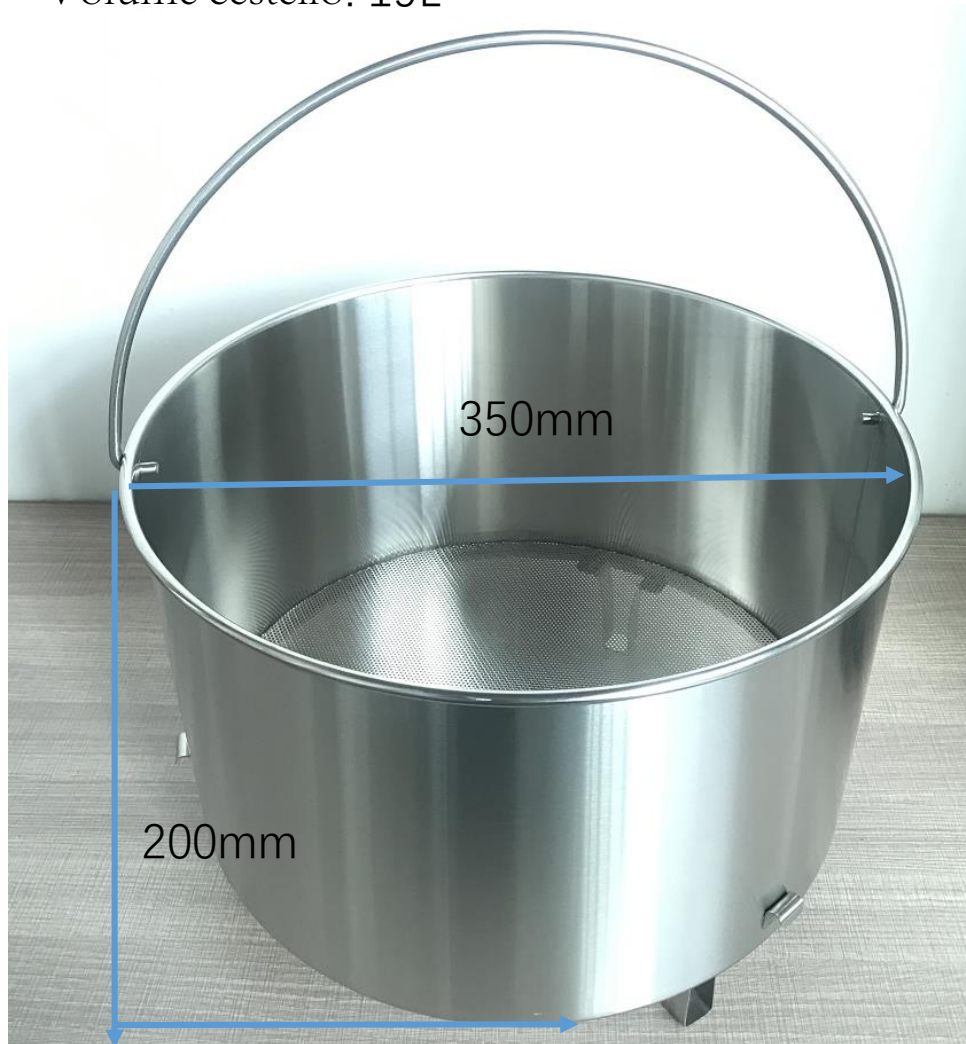

# Mash Tun Brewmonster 30 lt

- *Diametro max (394mm)*
- *Materiale: acciaio inox 304AISI*
- *Spessore acciaio 0.7mm*
- *Coperchio in vetro temperato*
- *Volume effettivo: 27.5L, 32L all'orlo*
- *volume del cestello: 19L*
- *Potenza max 3000W*
- *Controller temperatura con display al led e touch*
- *3 diverse impostazioni di potenza, 1000W, 2000W e 3000W*
- *Impostazioni temperatura regolabili di 1°C*
- *Dimensioni: 490x394x515(inclusi manici e coperchio)*
- *G.W: 10.8kg*

# Mash Tun Brewmonster 30 lt

Volume cestello: 19L

# Mash Tun Brewmonster 30 lt

- Fondo filtrante
- Supporto per cestello
- Manico in acciaio